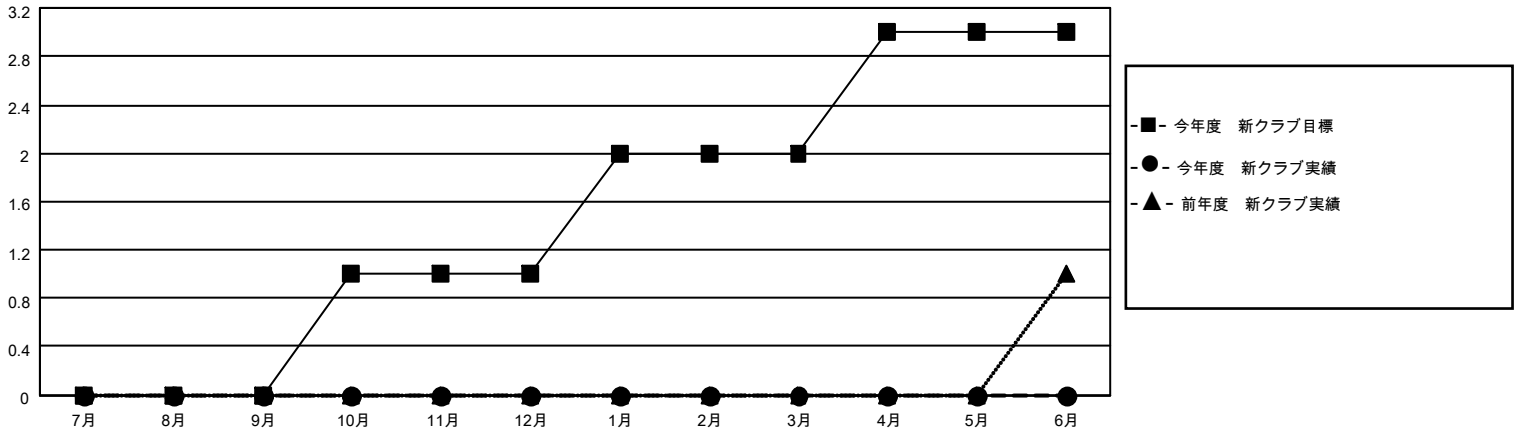

# MONTHLY MEMBERSHIP PROGRESS REPORT

地域 JAPAN

District 336 B

Results as of: 6/30/2022

クラブ			
結果：2021-2022			
四半期	新クラブ目標	新クラブ	解散クラブ
7月/8月/9月	0	0	0
10月/11月/12月	1	0	0
1月/2月/3月	1	0	0
4月/5月/6月	1	0	2

名			
結果：2021-2022			
四半期	会員純増目標	会員増強実績	退会者(転籍を含む)実際
7月/8月/9月	50	59	49
10月/11月/12月	30	37	53
1月/2月/3月	30	18	41
4月/5月/6月	30	39	179

新クラブ目標及び実績累計

会員目標及び実績累計

解散クラブ: 2	50 CLUBS OF 87 一名以上の新会 員を登録	<u>男女別</u>	
退会者		男性	2,049 (83.26%)
物故会員 21	<a href="#">会員累計データを見るには、 ここをクリック</a>	女性	412 (16.74%)
クラブ解散 0		NON BINARY	0 (0.00%)
その他 301		PREFER NOT TO ANSWER	0 (0.00%)
合計 322		世帯主/家族会員合計	409
		国際会費半額の家族会員	225