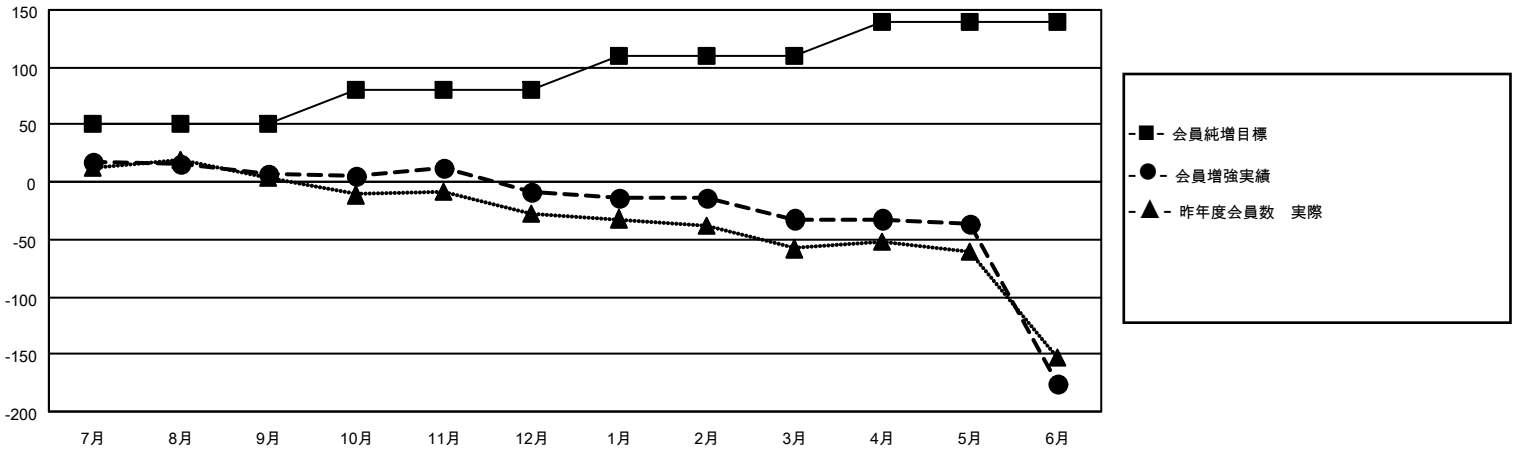

# MONTHLY MEMBERSHIP PROGRESS REPORT

地域 JAPAN

District 336 B

Results as of: 6/30/2022

クラブ			
結果：2021-2022			
四半期	新クラブ目標	新クラブ	解散クラブ
7月/8月/9月	0	0	0
10月/11月/12月	1	0	0
1月/2月/3月	1	0	0
4月/5月/6月	1	0	2

名			
結果：2021-2022			
四半期	会員純増目標	会員増強実績	退会者(転籍を含む)実際
7月/8月/9月	50	59	49
10月/11月/12月	30	37	53
1月/2月/3月	30	18	41
4月/5月/6月	30	39	179

新クラブ目標及び実績累計

会員目標及び実績累計

解散クラブ: 2	50 CLUBS OF 87 一名以上の新会 員を登録	<u>男女別</u>	
退会者		男性	2,049 (83.26%)
物故会員 21	<a href="#">会員累計データを見るには、 ここをクリック</a>	女性	412 (16.74%)
クラブ解散 0		NON BINARY	0 (0.00%)
その他 301		PREFER NOT TO ANSWER	0 (0.00%)
合計 322		世帯主/家族会員合計	409
		国際会費半額の家族会員	225